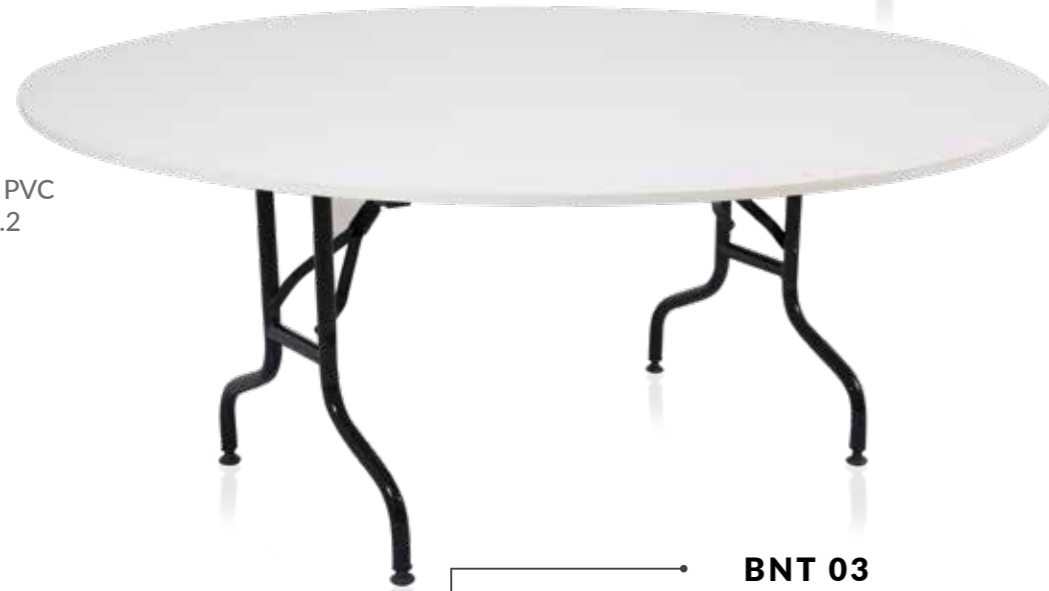

BNT 02

Tabla 18mm
MDF lam,
Kenarlar 2mm PVC
Ayaklar 32 x 1.2
lik boru,
Elektrostatik
toz boyalı,
Katlanabilir
ayak,

BNT 03