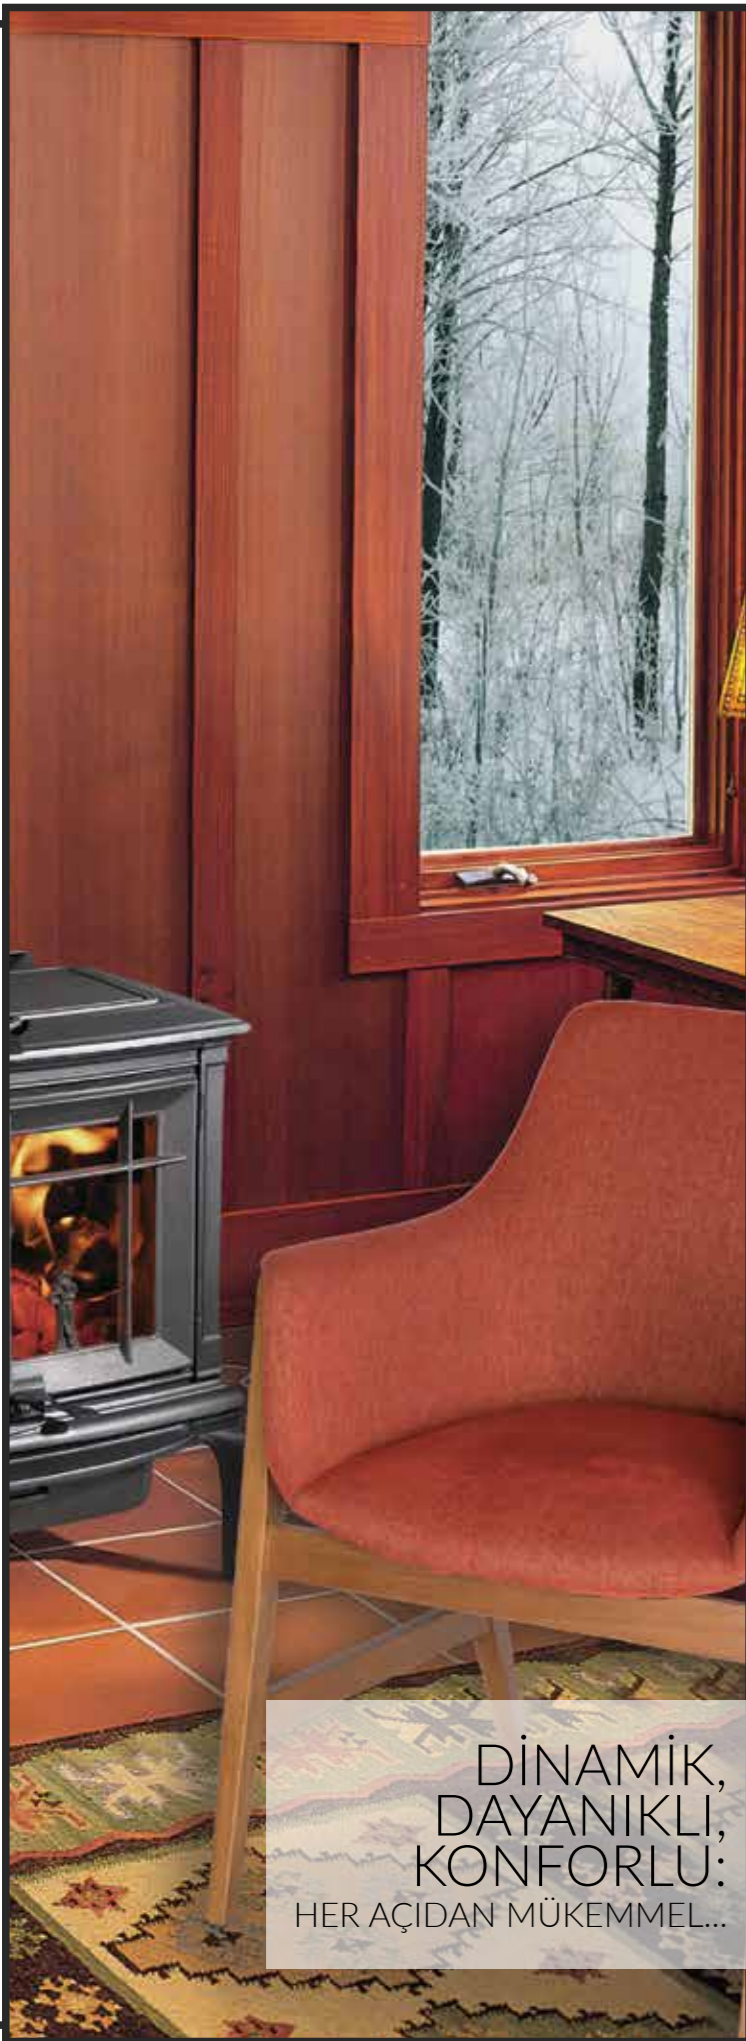

**DİNAMİK,
DAYANIKLI,
KONFORLU:**
HER AÇIDAN MÜKEMMEL...

DİNAMİK,
DAYANIKLI,
KONFORLU:
HER AÇIDAN MÜKEMMEL...

CASTRO		CTR 01
ÖLÇÜLER / SIZE		
EN / W		62 CM
BOY / H		86 CM
OTURMA YÜKSEKLİĞİ / SEAT H		45 CM
DERİNLİK / D		55 CM
TÜR / KIND		POLİÜRETAN
KİLOGRAM / KG		11 KG