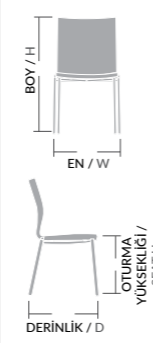

Plastik Enjeksiyon kalıp, istenilen renklerde üretilebilir

NAPOLYON		NPN 01
ÖLÇÜLER / SIZE		
EN / W		42 CM
BOY / H		92 CM
OTURMA YÜKSEKLİĞİ / SEAT H		46 CM
DERİNLİK / D		52 CM
TÜR / KIND		PLASTİK
KİLOGRAM / KG		5 KG

ICON

ICON		
ÖLÇÜLER / SIZE		
EN / W		44 CM
BOY / H		85 CM
OTURMA YÜKSEKLİĞİ / SEAT H		46 CM
DERİNLİK / D		55 CM
TÜR / KIND		PLASTİK
KİLOGRAM / KG		4,5 KG

Gövde Plastik Enjeksiyon kalıp, ayaklar 16x2 profil boru, üzeri krom nikel kaplı, istenilen renklerde üretilebilir.

DİNAMİK,
DAYANIKLI,
KONFORLU:
HER AÇIDAN MÜKEMMEL...