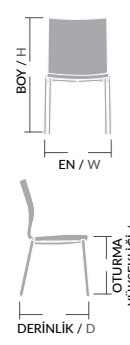

RETRO

ÖLÇÜLER / SIZE

EN / W	76 / 190 CM
BOY / H	66 CM
OTURMA YÜKSEKLİĞİ / SEAT H	43 CM
DERİNLİK / D	77 CM
TÜR / KIND	ALÜMİNYUM
KİLOGRAM / KG	15 / 30 KG

Gövde alüminyum, üzeri gri sünger, elektorstatik toz boya, istenilen renk ve desenlerde üretilebilir, kumaş ve suni deri rengi değiştirilebilir.

ASTRO

AST 01

ÖLÇÜLER / SIZE

EN / W	128 CM
BOY / H	70 CM
OTURMA YÜKSEKLİĞİ / SEAT H	45 CM
DERİNLİK / D	67 CM
TÜR / KIND	METAL
KİLOGRAM / KG	25 KG

Gövde metal, üzeri gri sünger, elektorstatik toz boya, istenilen renk ve desenlerde üretilebilir, kumaş ve suni deri rengi değiştirilebilir.

CEMRE

CMR 01

ÖLÇÜLER / SIZE

EN / W	128 CM
BOY / H	70 CM
OTURMA YÜKSEKLİĞİ / SEAT H	45 CM
DERİNLİK / D	67 CM
TÜR / KIND	METAL
KİLOGRAM / KG	25 KG

Gövde metal, üzeri gri sünger, elektorstatik toz boya, istenilen renk ve desenlerde üretilebilir, kumaş ve suni deri rengi değiştirilebilir.