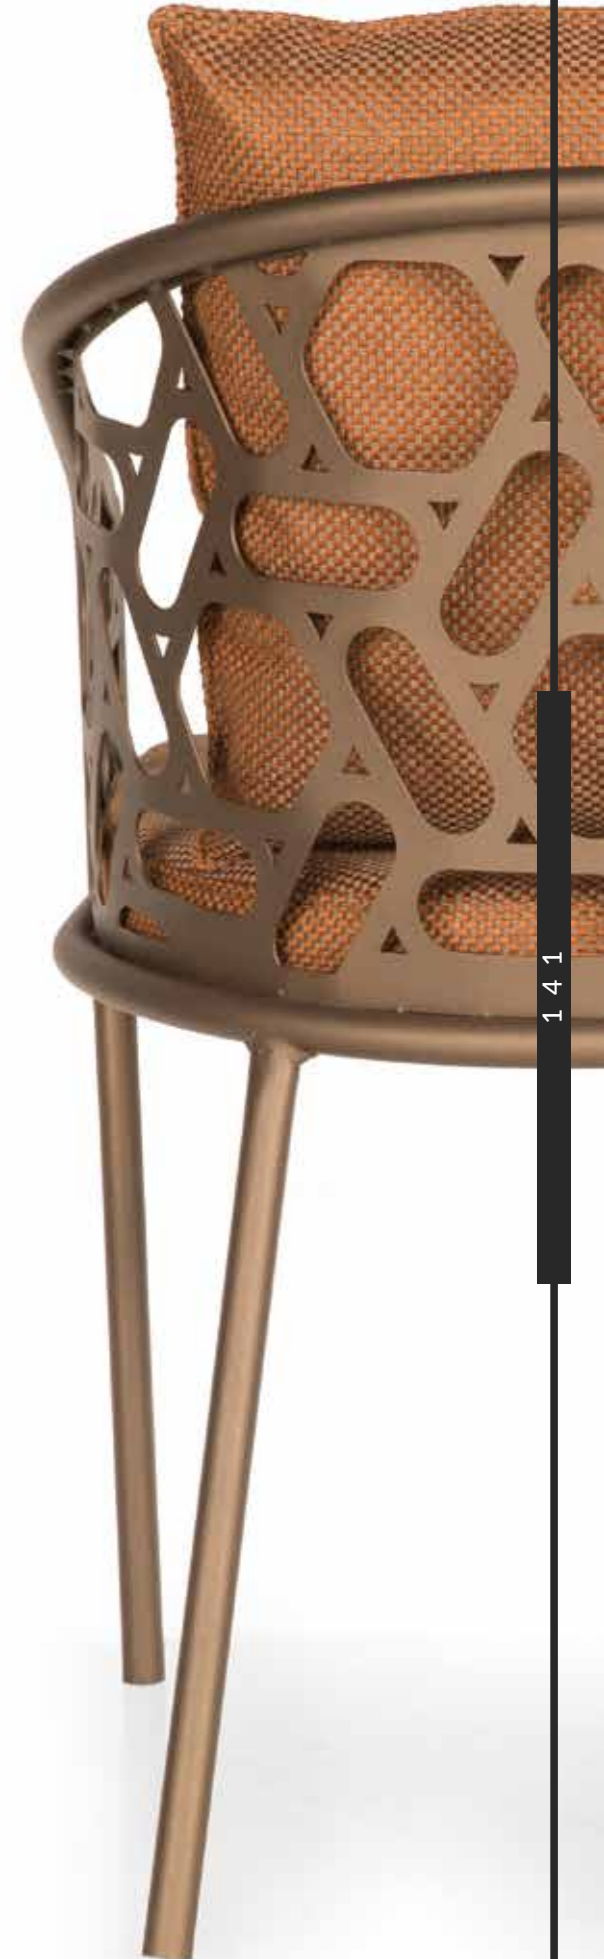

DİNAMİK,
DAYANIKLI,
KONFORLU:
HER AÇIDAN MÜKEMMEL...

LİMA	
ÖLÇÜLER / SIZE	
EN / W	40 CM
BOY / H	84 CM
OTURMA YÜKSEKLİĞİ / SEAT H	47 CM
DERİNLİK / D	48 CM
TÜR / KIND	METAL
KİLOGRAM / KG	5 KG

Gövde metal, ahşap kısımlar gürgen ağacı, cila ve metal rengi değiştirilebilir.

TWEET	
ÖLÇÜLER / SIZE	
EN / W	57 CM
BOY / H	75 CM
OTURMA YÜKSEKLİĞİ / SEAT H	49 CM
DERİNLİK / D	56 CM
TÜR / KIND	METAL
KİLOGRAM / KG	6 KG

Gövde metal karkas, üzeri gri sünger, istenilen renk ve desenlerde üretilebilir, kumaş ve suni deri rengi değiştirilebilir.

TWT 01