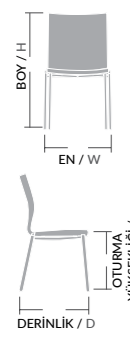

FORGGİE

FGG 01

MİLTON

SDR 10