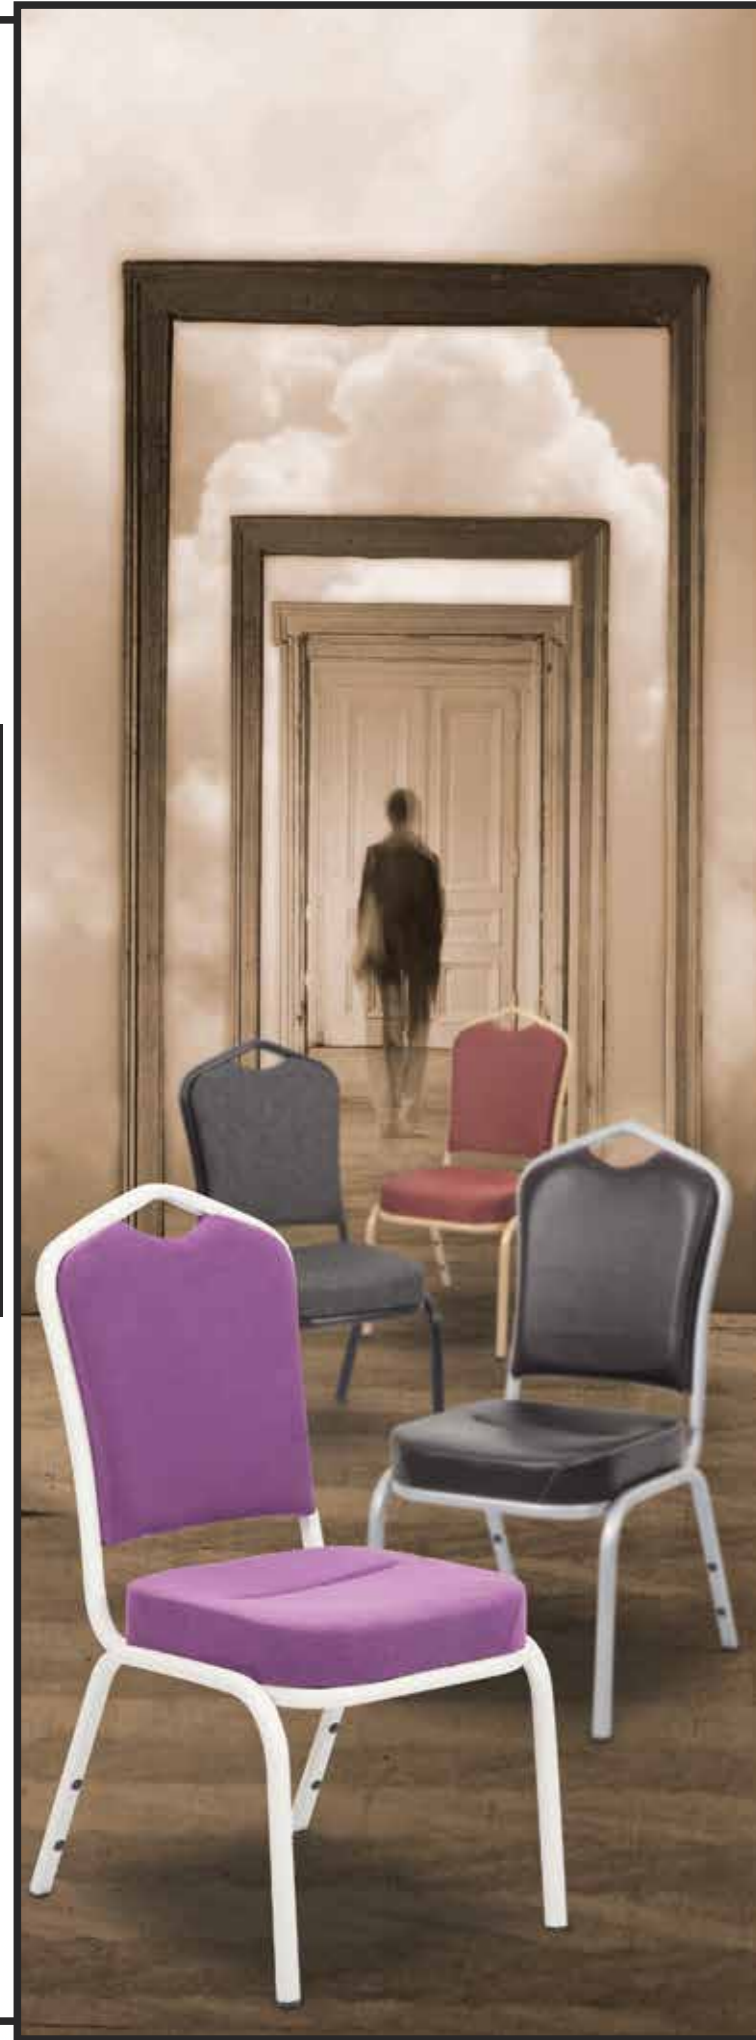

HERA

HRA 01

ÖLÇÜLER / SIZE	
EN / W	47 CM
BOY / H	95 CM
OTURMA YÜKSEKLİĞİ / SEAT H	47 CM
DERİNLİK / D	62 CM
TÜR / KIND	ALUMİNYUM
KİLOGRAM / KG	6 KG

Gövde alüminyum profil, Üzeri eloktrastatik toz boyalı, İçi şekillendirilmiş plastik, Plastik üzeri dökme sünger, Boya, kumaş ve deri renkleri değiştirilebilir.