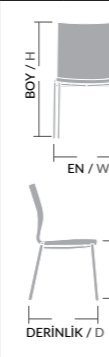

SULTAN

ÖLÇÜLER / SIZE