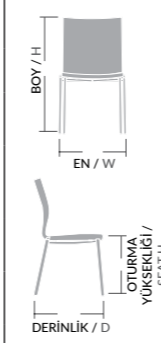

ICON

ICON		
ÖLÇÜLER / SIZE		
EN / W		44 CM
BOY / H		85 CM
OTURMA YÜKSEKLİĞİ / SEAT H		46 CM
DERİNLİK / D		55 CM
TÜR / KIND		PLASTİK
KİLOGRAM / KG		4,5 KG

Gövde Plastik Enjeksiyon kalıp, ayaklar 16x2 profil boru, üzeri krom nikel kaplı, istenilen renklerde üretilebilir.