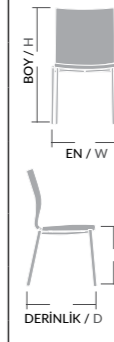

PASS BAR TEL AYAK		PSS 14
ÖLÇÜLER / SIZE		
EN / W		44 CM
BOY / H		96 CM
OTURMA YÜKSEKLİĞİ / SEAT H		75 CM
DERİNLİK / D		46 CM
TÜR / KIND		POLİÜRETAN
KİLOGRAM / KG		7 KG

Gövde poliüretan dökme sünger, iç gövde metal karkas, ayaklar Metal, üzeri istenilen renk ve desenlerde üretilebilir. Kumaş ve suni deri rengi değiştirilebilir.