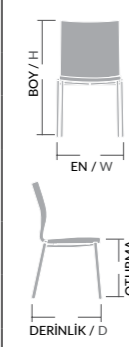

CEMRE

CMR 01