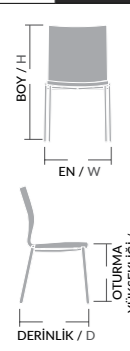

KÜBBAN

ÖLÇÜLER / SIZE

EN / W	45 CM
BOY / H	98 CM
OTURMA YÜKSEKLİĞİ / SEAT H	47 CM
DERİNLİK / D	48 CM
TÜR / KIND	POLİÜRETAN
KİLOGRAM / KG	8 KG

Gövde Poliüretan dökme sünger, iç gövde metal karkas, Ayaklar gürgen ağacı, Üzeri istenilen renk ve Desenlerde üretilebilir. Ayak cilası, kumaş ve suni deri rengi değiştirilebilir,