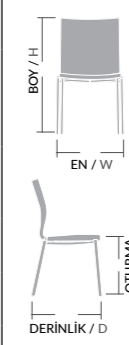

ASTRO

AST 01